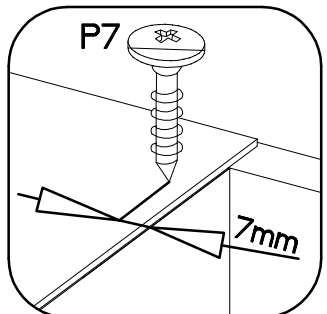

15 D CARGO BB

Ersatzteil Nummer	Dimension
KUH.10261	815x500x16
KUH.10263	815x500x16
KUH.40125 x2	117x485x16
KUH.60110	713x135x2,5
KUH.70623	713x146x16
KUH.90164	149x95x16

+8x30mm A	6,4 x 50mm B			6.5x48x16 F2	
8	8	8	1	4	1
+4.0x45mm P4	+3.0x20mm P7	+4.0x35mm R3	L=192mm S	M4x22mm U	
1	4	1	1	2	

1

6.5x48x16 F2 4	+8x30mm A 8
----------------------	-------------------

2

6,4 x 50mm B 4	O 1	E1 4
----------------------	--------	---------

3

6,4 x 50mm			
	B	O	E1
	4	1	4

4

3.0x20mm	
	P7
	4

5

$\pm 4.0 \times 45 \text{mm}$  P4 1	 E9 1
--	---

6

$\pm 4.0 \times 35 \text{mm}$  R3 1

7

8

L=192mm	M4x22mm
S	U
1	2

VARIANT HIGH GLOSS