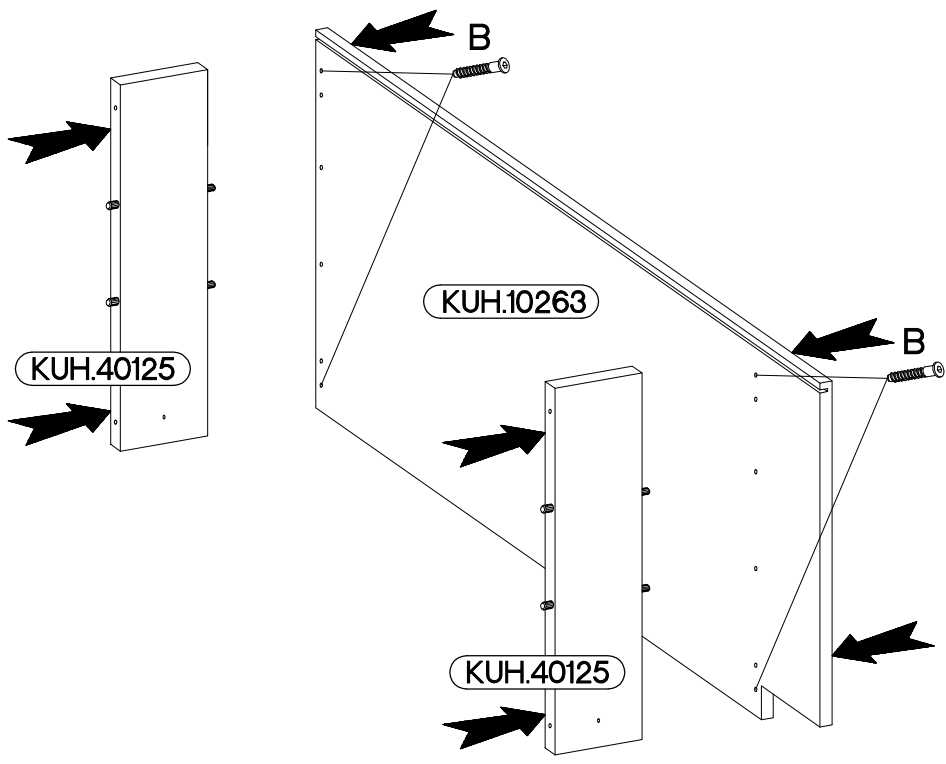

15 D CARGO BB

Ersatzteil Nummer	Dimension
KUH.10261	815x500x16
KUH.10263	815x500x16
KUH.40125 x2	117x485x16
KUH.60110	713x135x2,5
KUH.70623	713x146x16
KUH.90164	149x95x16

+8x30mm A	6,4 x 50mm B			6.5x48x16 F2	
8	8	8	1	4	1
+4.0x45mm P4	+3.0x20mm P7	+4.0x35mm R3	L=192mm S	M4x22mm U	
1	4	1	1	2	

1

6.5x48x16 F2 4	+8x30mm A 8
----------------------	-------------------

2

6,4 x 50mm B 4	O 1	E1 4
----------------------	--------	---------

3

6,4 x 50mm			
	B	O	E1
	4	1	4

4

3.0x20mm	
	P7
	4

5

$\pm 4.0 \times 45 \text{mm}$  P4 1	 E9 1
--	---

6

$\pm 4.0 \times 35 \text{mm}$  R3 1

7

8

L=192mm	M4x22mm
S	U
1	2

VARIANT HIGH GLOSS