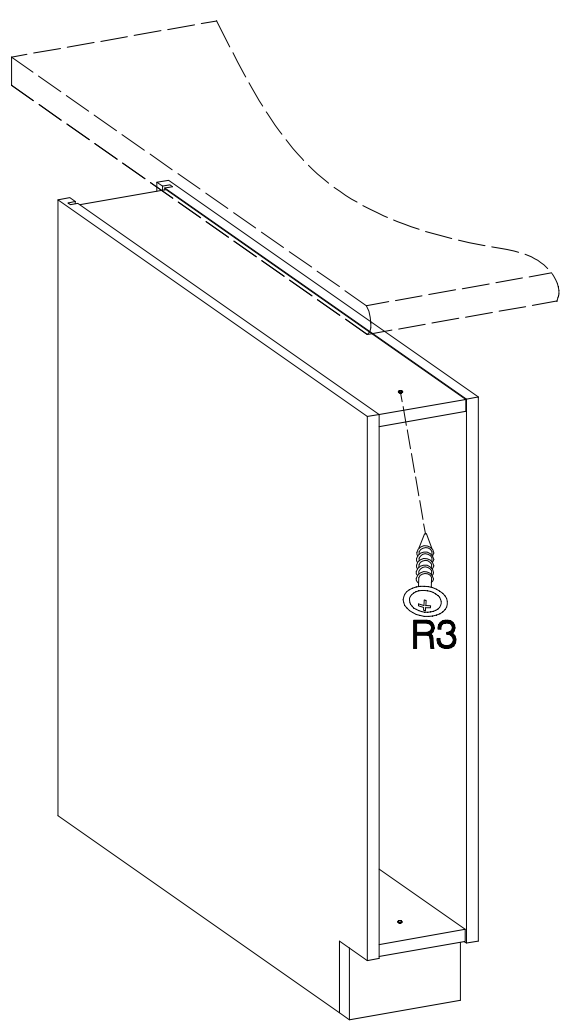

15 D CARGO BB

Ersatzteil Nummer	Dimension
KUH.10261	815x500x16
KUH.10263	815x500x16
KUH.40125 x2	117x485x16
KUH.60110	713x135x2,5
KUH.70623	713x146x16
KUH.90164	149x95x16

+8x30mm A	6,4 x 50mm B			6.5x48x16 F2	
8	8	8	1	4	1
+4.0x45mm P4	+3.0x20mm P7	+4.0x35mm R3	L=192mm S	M4x22mm U	
1	4	1	1	2	

1

6.5x48x16 F2 4	+8x30mm A 8
----------------------	-------------------

2

6,4 x 50mm B 4	O 1	E1 4
----------------------	--------	---------

3

6,4 x 50mm			
	B	O	E1
	4	1	4

4

3.0x20mm	
	P7
	4

5

$\pm 4.0 \times 45 \text{mm}$  P4 1	 E9 1
--	---

6

$\pm 4.0 \times 35 \text{mm}$  R3 1

7

8

L=192mm	M4x22mm
S	U
1	2

VARIANT HIGH GLOSS