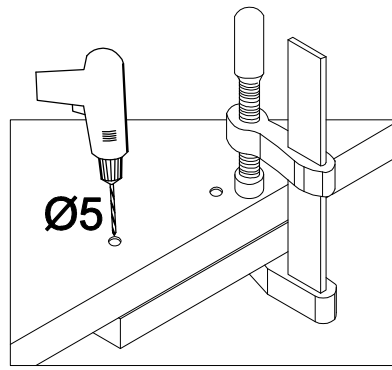

15 D CARGO BB

Ersatzteil Nummer	Dimension
KUH.10261	815x500x16
KUH.10263	815x500x16
KUH.40125 x2	117x485x16
KUH.60110	713x135x2,5
KUH.70623	713x146x16
KUH.90164	149x95x16

+8x30mm A	6,4 x 50mm B			6.5x48x16 F2	
8	8	8	1	4	1
+4.0x45mm P4	+3.0x20mm P7	+4.0x35mm R3	L=192mm S	M4x22mm U	
1	4	1	1	2	

1

6.5x48x16 F2 4	+8x30mm A 8
----------------------	-------------------

2

6,4 x 50mm B 4	O 1	E1 4
----------------------	--------	---------

3

6,4 x 50mm			
	B	O	E1
	4	1	4

4

3.0x20mm	
	P7
	4

5

$\pm 4.0 \times 45 \text{mm}$  P4 1	 E9 1
--	---

6

$\pm 4.0 \times 35 \text{mm}$  R3 1

7

8

L=192mm	M4x22mm
S	U
1	2

VARIANT HIGH GLOSS