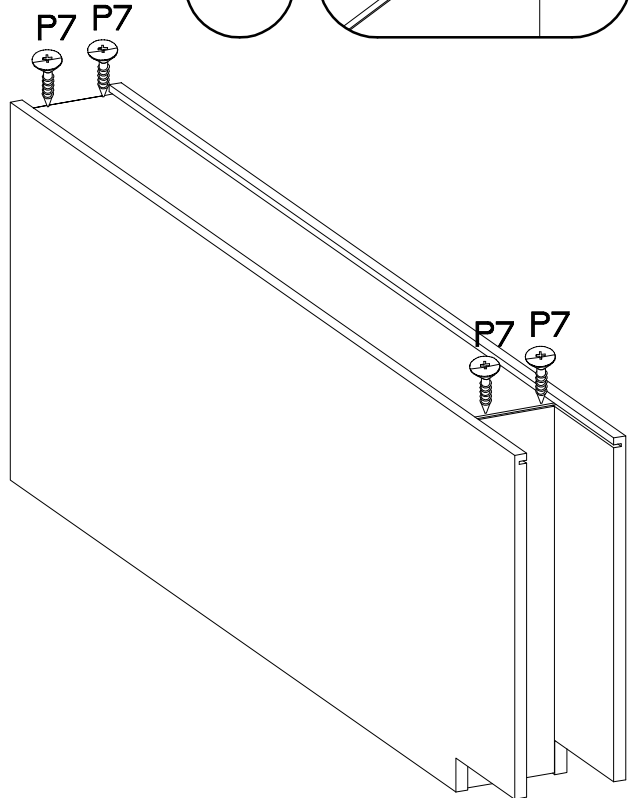

15 D CARGO BB

Ersatzteil Nummer	Dimension
KUH.10261	815x500x16
KUH.10263	815x500x16
KUH.40125 x2	117x485x16
KUH.60110	713x135x2,5
KUH.70623	713x146x16
KUH.90164	149x95x16

+8x30mm A	6,4 x 50mm B			6.5x48x16 F2	
8	8	8	1	4	1
+4.0x45mm P4	+3.0x20mm P7	+4.0x35mm R3	L=192mm S	M4x22mm U	
1	4	1	1	2	

1

6.5x48x16 F2 4	+8x30mm A 8
----------------------	-------------------

2

6,4 x 50mm B 4	O 1	E1 4
----------------------	--------	---------

3

6,4 x 50mm			
	B	O	E1
	4	1	4

4

3.0x20mm	
	P7
	4

5

$\pm 4.0 \times 45 \text{mm}$  P4 1	 E9 1
--	---

6

$\pm 4.0 \times 35 \text{mm}$  R3 1

7

8

L=192mm	M4x22mm
S	U
1	2

VARIANT HIGH GLOSS