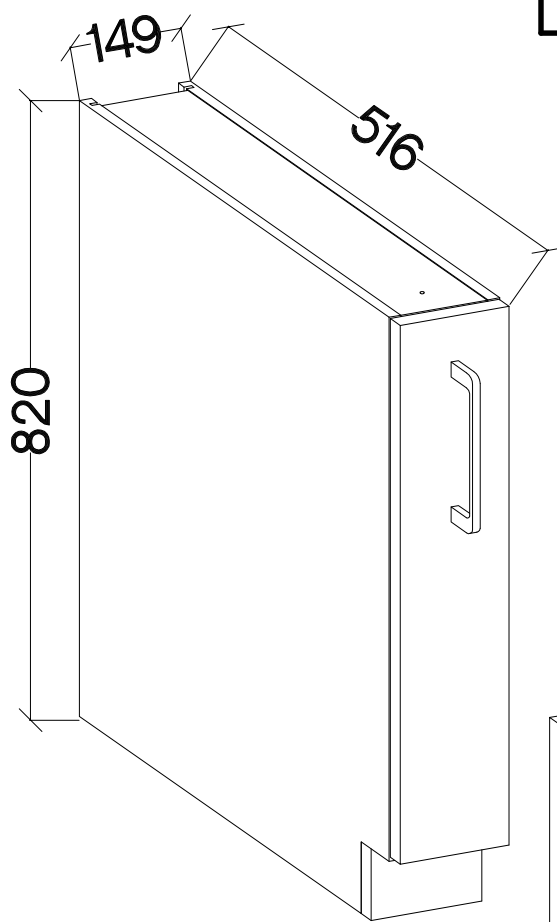

15 D CARGO BB

Ersatzteil Nummer	Dimension
KUH.10261	815x500x16
KUH.10263	815x500x16
KUH.40125 x2	117x485x16
KUH.60110	713x135x2,5
KUH.70623	713x146x16
KUH.90164	149x95x16

+8x30mm A	6,4 x 50mm B			6.5x48x16 F2	
8	8	8	1	4	1
+4.0x45mm P4	+3.0x20mm P7	+4.0x35mm R3	L=192mm S	M4x22mm U	
1	4	1	1	2	

1

6.5x48x16 F2 4	+8x30mm A 8
----------------------	-------------------

2

6,4 x 50mm B 4	O 1	E1 4
----------------------	--------	---------

3

6,4 x 50mm			
	B	O	E1
	4	1	4

4

3.0x20mm	
	P7
	4

5

$\pm 4.0 \times 45 \text{mm}$  P4 1	 E9 1
--	---

6

$\pm 4.0 \times 35 \text{mm}$  R3 1

7

8

L=192mm	M4x22mm
S	U
1	2

VARIANT HIGH GLOSS