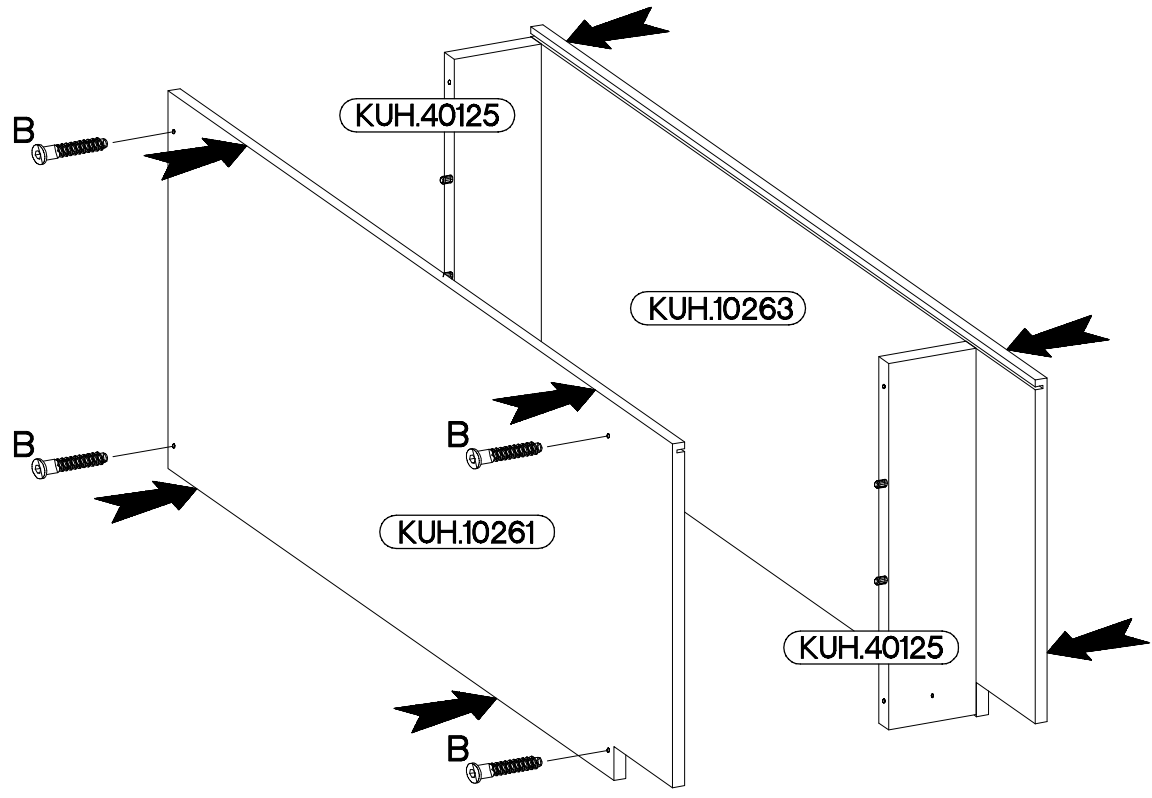

15 D CARGO BB

Ersatzteil Nummer	Dimension
KUH.10261	815x500x16
KUH.10263	815x500x16
KUH.40125 x2	117x485x16
KUH.60110	713x135x2,5
KUH.70623	713x146x16
KUH.90164	149x95x16

+8x30mm A	6,4 x 50mm B			6.5x48x16 F2	
8	8	8	1	4	1
+4.0x45mm P4	+3.0x20mm P7	+4.0x35mm R3	L=192mm S	M4x22mm U	
1	4	1	1	2	

1

6.5x48x16 F2 4	+8x30mm A 8
----------------------	-------------------

2

6,4 x 50mm B 4	O 1	E1 4
----------------------	--------	---------

3

6,4 x 50mm			
	B	O	E1
	4	1	4

4

3.0x20mm	
	P7
	4

5

$\pm 4.0 \times 45 \text{mm}$  P4 1	 E9 1
--	---

6

$\pm 4.0 \times 35 \text{mm}$  R3 1

7

8

L=192mm	M4x22mm
S	U
1	2

VARIANT HIGH GLOSS