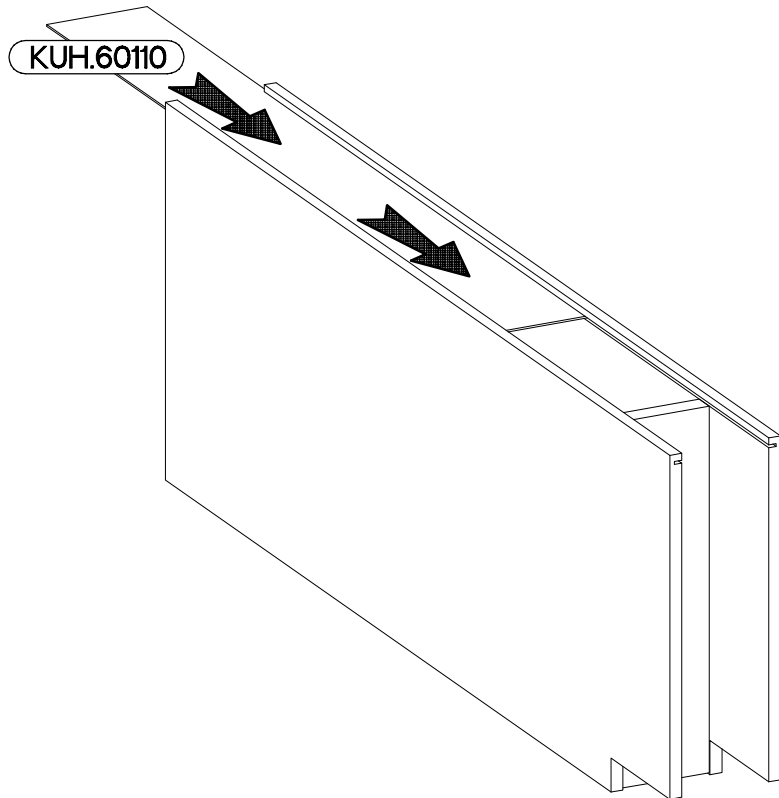

15 D CARGO BB

Ersatzteil Nummer	Dimension
KUH.10261	815x500x16
KUH.10263	815x500x16
KUH.40125 x2	117x485x16
KUH.60110	713x135x2,5
KUH.70623	713x146x16
KUH.90164	149x95x16

+8x30mm A	6,4 x 50mm B			6.5x48x16 F2	
8	8	8	1	4	1
+4.0x45mm P4	+3.0x20mm P7	+4.0x35mm R3	L=192mm S	M4x22mm U	
1	4	1	1	2	

1

6.5x48x16 F2 4	+8x30mm A 8
----------------------	-------------------

2

6,4 x 50mm B 4	O 1	E1 4
----------------------	--------	---------

3

6,4 x 50mm			
	B	O	E1
	4	1	4

4

3.0x20mm	
	P7
	4

5

$\pm 4.0 \times 45 \text{mm}$  P4 1	 E9 1
--	---

6

$\pm 4.0 \times 35 \text{mm}$  R3 1

7

8

L=192mm	M4x22mm
S	U
1	2

VARIANT HIGH GLOSS