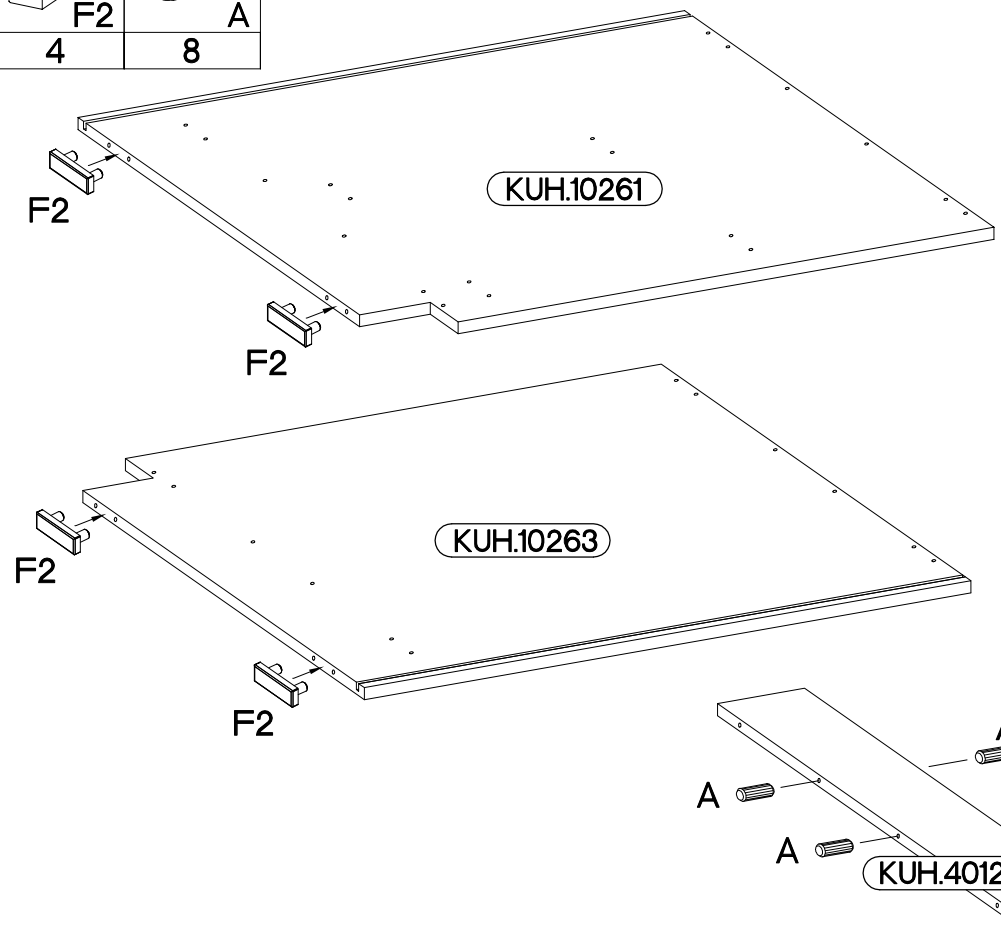

15 D CARGO BB

Ersatzteil Nummer	Dimension
KUH.10261	815x500x16
KUH.10263	815x500x16
KUH.40125 x2	117x485x16
KUH.60110	713x135x2,5
KUH.70623	713x146x16
KUH.90164	149x95x16

+8x30mm A	6,4 x 50mm B			6.5x48x16 F2	
8	8	8	1	4	1
+4.0x45mm P4	+3.0x20mm P7	+4.0x35mm R3	L=192mm S	M4x22mm U	
1	4	1	1	2	

1

6.5x48x16 F2 4	+8x30mm A 8
----------------------	-------------------

2

6,4 x 50mm B 4	O 1	E1 4
----------------------	--------	---------

3

6,4 x 50mm			
	B	O	E1
	4	1	4

4

3.0x20mm	
	P7
	4

5

$\pm 4.0 \times 45 \text{mm}$  P4 1	 E9 1
--	---

6

$\pm 4.0 \times 35 \text{mm}$  R3 1

7

8

L=192mm	M4x22mm
S	U
1	2

VARIANT HIGH GLOSS