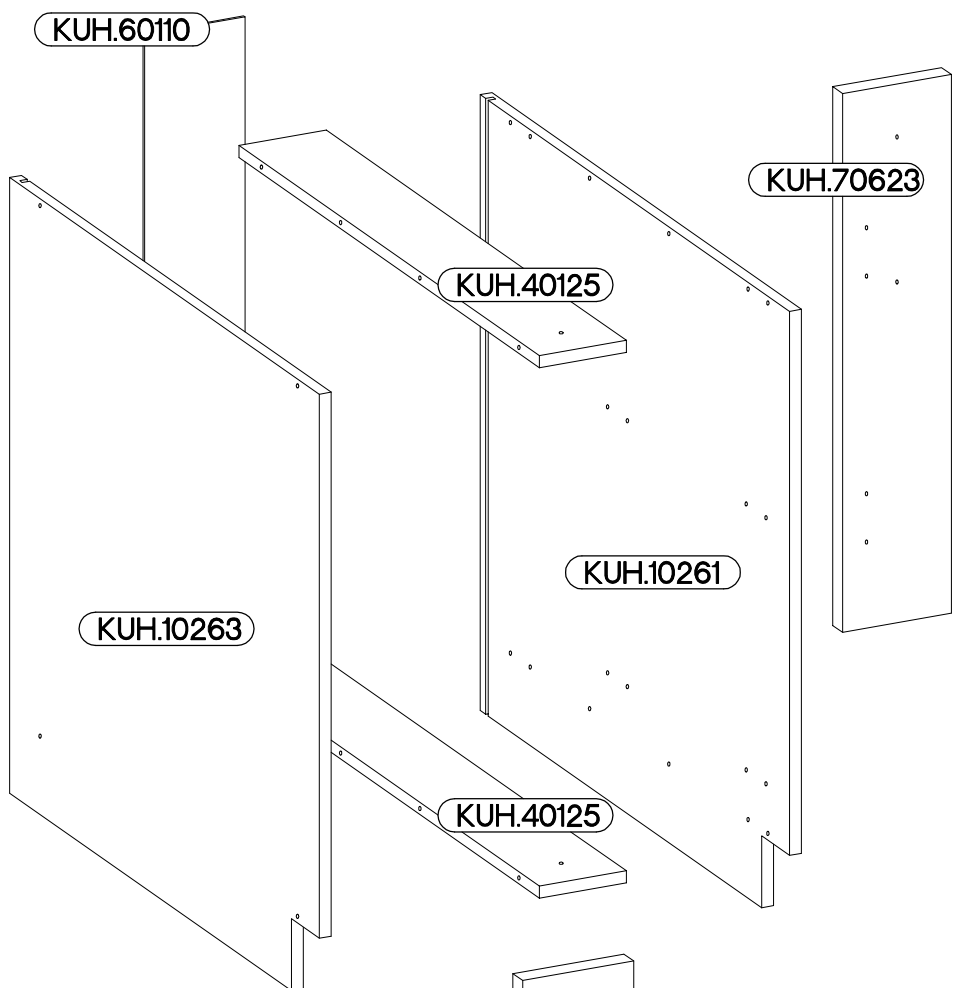

15 D CARGO BB

Ersatzteil Nummer	Dimension
KUH.10261	815x500x16
KUH.10263	815x500x16
KUH.40125 x2	117x485x16
KUH.60110	713x135x2,5
KUH.70623	713x146x16
KUH.90164	149x95x16

+8x30mm A	6,4 x 50mm B			6.5x48x16 F2	
8	8	8	1	4	1
+4.0x45mm P4	+3.0x20mm P7	+4.0x35mm R3	L=192mm S	M4x22mm U	
1	4	1	1	2	

1

6.5x48x16 F2 4	+8x30mm A 8
----------------------	-------------------

2

6,4 x 50mm B 4	O 1	E1 4
----------------------	--------	---------

3

6,4 x 50mm			
	B	O	E1
	4	1	4

4

3.0x20mm	
	P7
	4

5

$\pm 4.0 \times 45 \text{mm}$  P4 1	 E9 1
--	---

6

$\pm 4.0 \times 35 \text{mm}$  R3 1

7

8

L=192mm	M4x22mm
S	U
1	2

VARIANT HIGH GLOSS